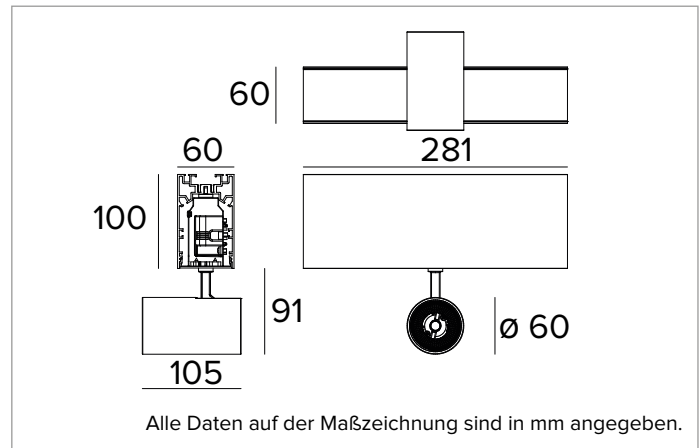

1T7314DA | LOGICO System - Decken/Pendelleuchte - Strahlermodul

Lineares Modul mit professionellen ausrichtbaren LED-Strahlern für die Installation als Decken- oder Hängeleuchte

	4000K	H(m)	D(m)	Emax(lx)
	Ra90		16°	
Fixture Power	15W	1	0.28	11765
Source Flux	1964lm	2	0.55	2941
Fixture Flux	1442lm	3	0.83	1307
Efficacy	95lm/W	4	1.11	735
TS1168	Imax=5990cd/klm	Imax	11765cd	5
			1.39	471

Abstrahlwinkel: SP

Optische Effizienz: 73%

Leuchten-Lichtstrom: 1442lm

Lichtausbeute: 95lm/W

Fotobiologische Sicherheit: Risikogruppe 1 (RG 1 = geringes Risiko)

MECHANISCHE MERKMALE

Lineares Gehäuse aus lackiertem extrudiertem Aluminium. Strahlergehäuse aus lackiertem Druckguss-Aluminium. Das Leuchtgehäuse ist auf vertikaler Ebene von 0° bis 90° und auf horizontaler Ebene um 355° ausrichtbar, mechanische Arretierungsmöglichkeit der Ausrichtung auf horizontaler Ebene und mit Gelenksystem auf vertikaler Ebene.